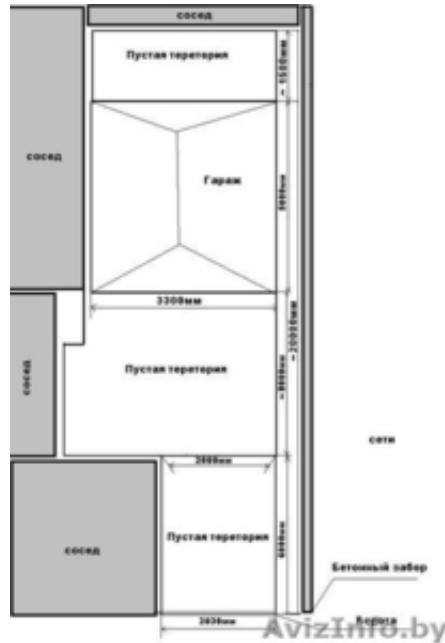

## Как Территория для Бизнеса

Минск, Беларусь

Брал для Бизнеса!

Гараж(МЕТАЛЛИЧЕСКИЙ, МОЖНО ПОДВИНУТЬ В ПЛОТНУЮ К СОСЕДУ И ДОСТРОИТЬ КИРПИЧОМ, ВСЯ ТЕРРИТОРИЯ МОЯ 20000ММ ) находится на улице Бехтерева 22 "Золотник"  
Есть охрана +электричество +вода