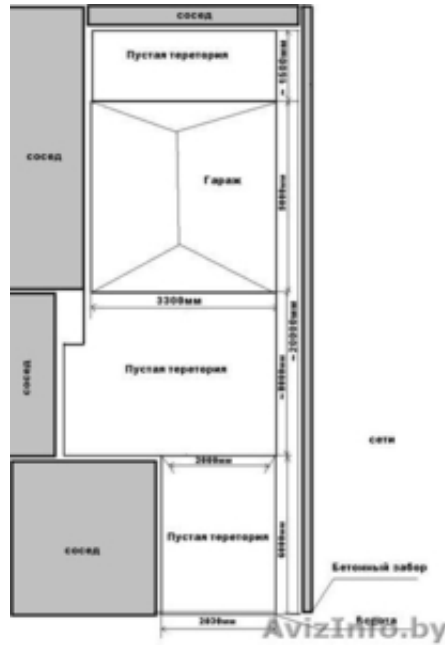

Как Территория для Бизнеса

Минск, Беларусь

Брал для Бизнеса!

Гараж(МЕТАЛЛИЧЕСКИЙ, МОЖНО ПОДВИНУТЬ В ПЛОТНУЮ К СОСЕДУ И ДОСТРОИТЬ КИРПИЧОМ, ВСЯ ТЕРРИТОРИЯ МОЯ 20000ММ) находится на улице Бехтерева 22 "Золотник"
 Есть охрана +электричество +вода