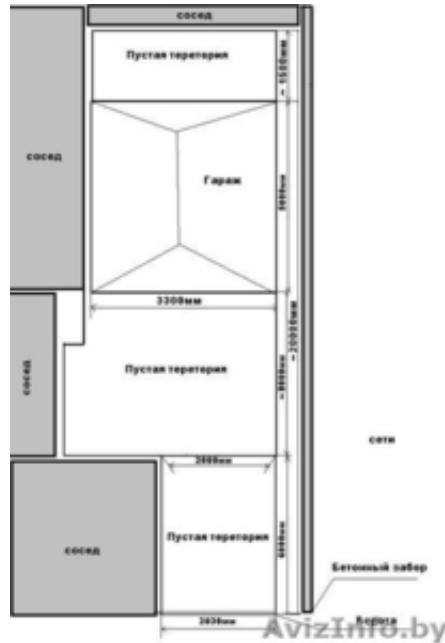

Как Территория для Бизнеса

Минск, Беларусь

Брал для Бизнеса!

Гараж(МЕТАЛЛИЧЕСКИЙ, МОЖНО ПОДВИНУТЬ В ПЛОТНУЮ К СОСЕДУ И ДОСТРОИТЬ КИРПИЧОМ, ВСЯ ТЕРРИТОРИЯ МОЯ 20000ММ) находится на улице Бехтерева 22 "Золотник"
Есть охрана +электричество +вода