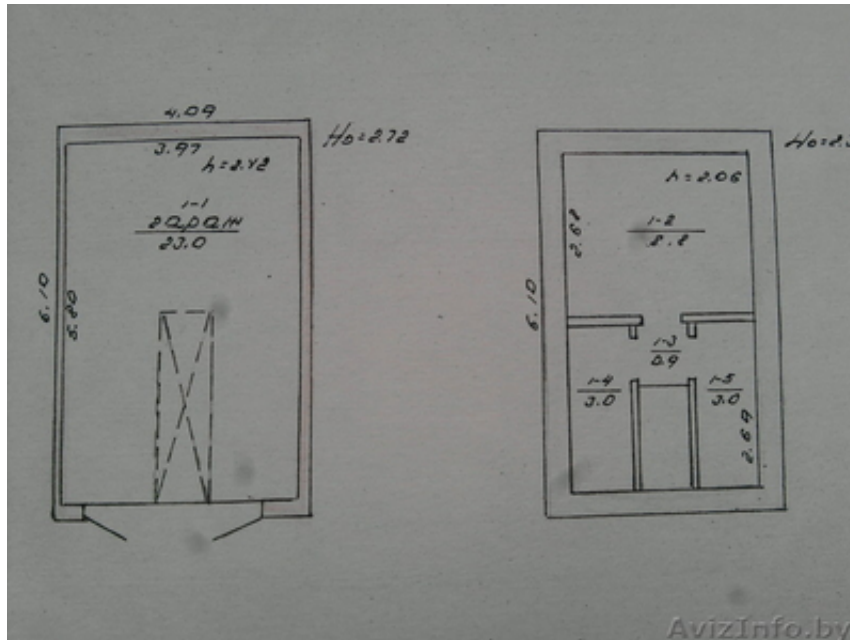

## Минск, Центральный район, Будславская ул. "ск Новинки

Минск, Беларусь

ширина 3.97м., длина 5.8м., в гаражном массиве, пол - дерево, стены - кирпич, потолок - бетон, ворота - металл, 1 этаж, и -1подвал по периметру, яма, свет, охрана местная, Минск, Центральный район, Будславская ул. кирпич, свет, яма смотровая, подвал по периметру, Размеры 3. 97 на 5. 80, охрана, рядом 2 АЗС. Торг уместен 375 29 564 38 50 Андрей