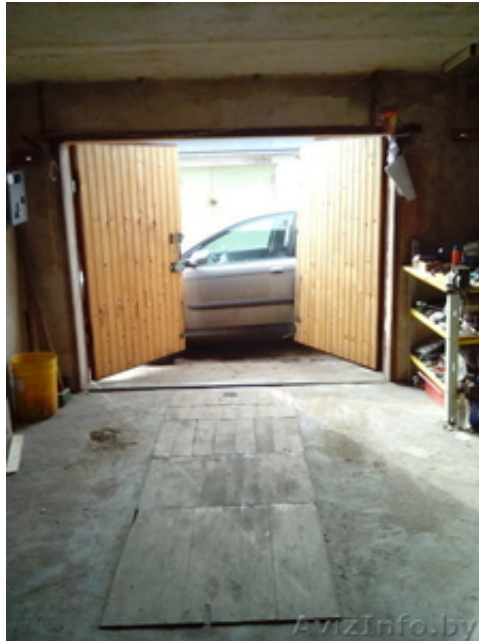

## Гараж в 3км от МКАД по дороге на Боровляны (Боровая, Валерьяново, Экспобел)

Минск, Беларусь

Просторный капитальный гараж длиной 6,08 и шириной почти 4 метра(3,8) и такого же размера подвалом, перегороденным на две комнаты. Яма для ремонта авто на всю длину машины с удобной подставкой для ремонта по всей длине. Подвал высокий, сухой. Ворота железные, утепленные. Стены гаража кирпичные оштукатуренные, подвал из блоков, крыша из пустотных плит. Кровельное покрытие отремонтировано в 2012 году, пройдено праймером и уложено два слоя покрытия - гидроизоляционный внутренний и гидроизоляционный внешний защитный. Есть возможность надстройки еще этажа сверху. Солнечная сторона ворот не создает проблем зимой, т.к. снегом не заваливает практически. Гаражный кооператив большой, стоимость взносов низкая. Охрана присутствует. Заезд со стороны дороги на боровляны, есть заезд с боровой по дороге с Уручья.