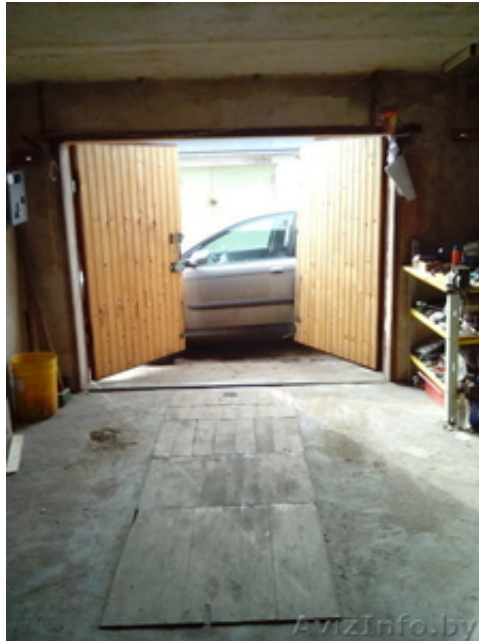

Гараж в 3км от МКАД по дороге на Боровляны (Боровая, Валерьяново, Экспобел)

Минск, Беларусь

Просторный капитальный гараж длиной 6,08 и шириной почти 4 метра(3,8) и такого же размера подвалом, перегороденным на две комнаты. Яма для ремонта авто на всю длину машины с удобной подставкой для ремонта по всей длине. Подвал высокий, сухой. Ворота железные, утепленные. Стены гаража кирпичные оштукатуренные, подвал из блоков, крыша из пустотных плит. Кровельное покрытие отремонтировано в 2012 году, пройдено праймером и уложено два слоя покрытия - гидроизоляционный внутренний и гидроизоляционный внешний защитный. Есть возможность надстройки еще этажа сверху. Солнечная сторона ворот не создает проблем зимой, т.к. снегом не заваливает практически. Гаражный кооператив большой, стоимость взносов низкая. Охрана присутствует. Заезд со стороны дороги на боровляны, есть заезд с боровой по дороге с Уручья.