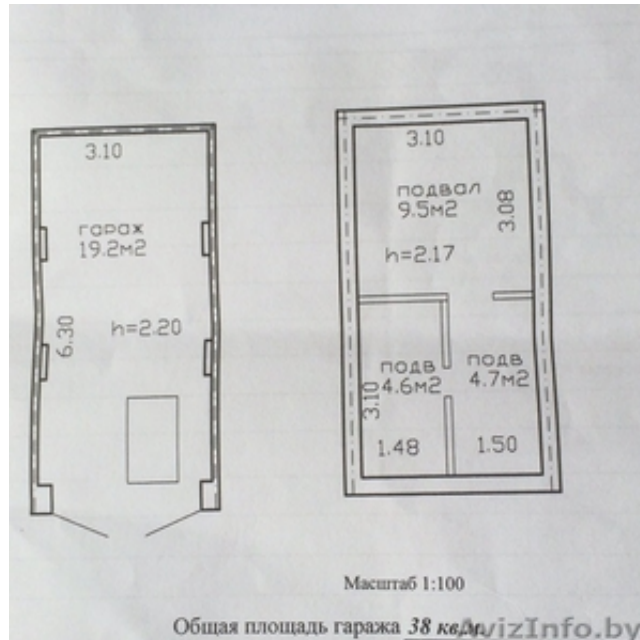

Сдам гараж с подвалом на длительный срок

Минск, Беларусь

Сдам кирпичный гараж 6,30*3,10 с подвалом по периметру на длительный срок. Железнодорожная, 39. 60\$/мес коммунальные платежи. Предоплата-3 мес

Цена: **60 \$**