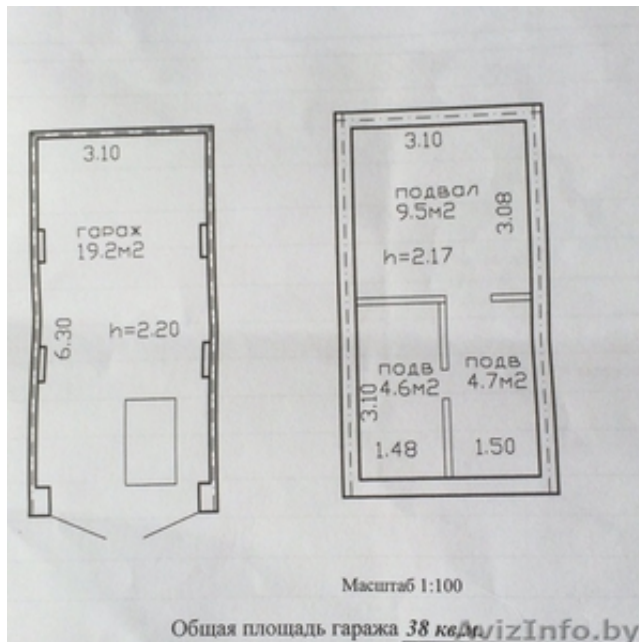

Сдам гараж с подвалом на длительный срок

Минск, Беларусь

Сдам кирпичный гараж 6,30*3,10 с подвалом по периметру на длительный срок. Железнодорожная, 39. 60\$/мес коммунальные платежи. Предоплата-3 мес

Цена: **60 \$**