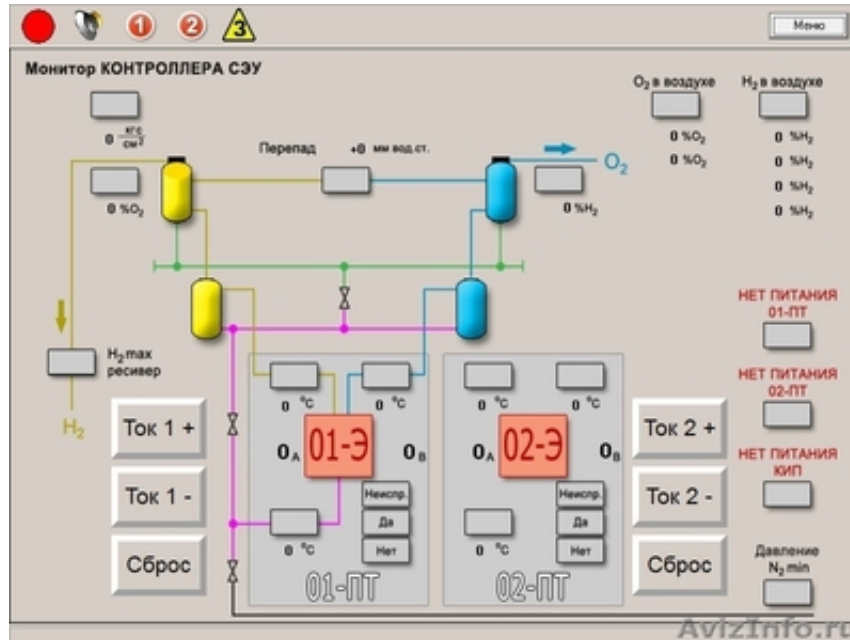

## Преобразователь тока импульсный ПТИ (Автоматика для электролизеров и э)

Минск, Беларусь

Преобразователь тока импульсный ПТИ (Автоматика для электролизеров и электрохимических технологий)

Преобразователь тока импульсный ПТИ - Импульсный преобразователь тока ПТИ применяется на установках СЭУ -4, СЭУ-4х2, СЭУ-10, СЭУ-10х2, СЭУ -20, СЭУ-20х2, разработан в качестве современной альтернативы тиристорным преобразователям.