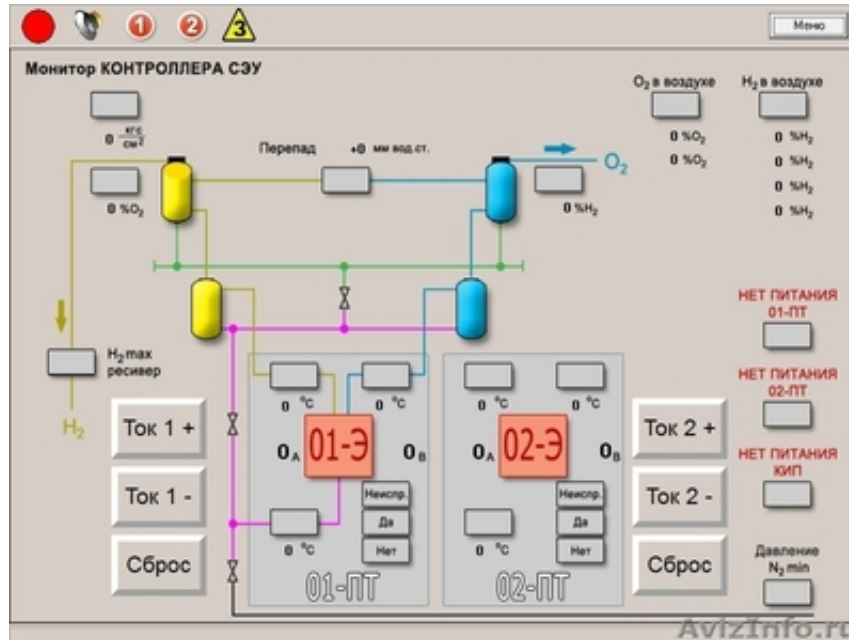

Преобразователь тока импульсный ПТИ (Автоматика для электролизеров и э)

Минск, Беларусь

Преобразователь тока импульсный ПТИ (Автоматика для электролизеров и электрохимических технологий)

Преобразователь тока импульсный ПТИ - Импульсный преобразователь тока ПТИ применяется на установках СЭУ -4, СЭУ-4x2, СЭУ-10, СЭУ-10x2, СЭУ -20, СЭУ-20x2, разработан в качестве современной альтернативы тиристорным преобразователям.