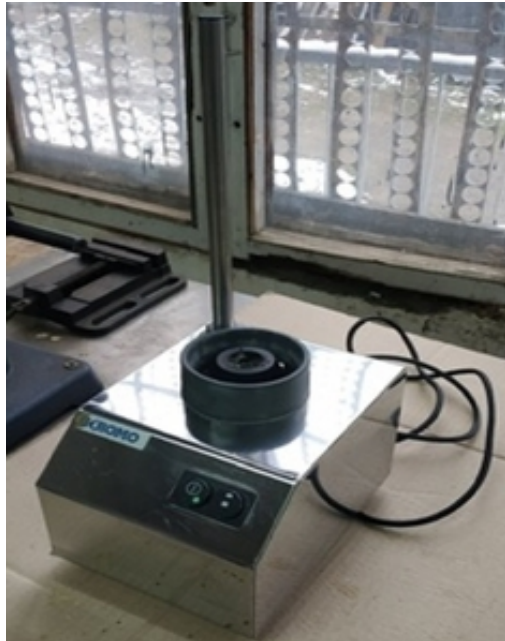

Блендер Kromo KF1

Минск, Беларусь

ХАРАКТЕРИСТИКИ

Габариты: 150 x 210 x 420 мм;

Мощность: 0,5 кВт;

Напряжение: 220 В.

Описание

Блендер Kromo KF1 (Италия) идеально подходит для приготовления молочных коктейлей, смузи, овощных и фруктовых пюре. Две скорости вращения рабочего органа. В верхней части стакана находится крышка, через которую можно заливать ингредиенты при работающем блендере. Нож выполнен из нержавеющей стали. При открытии крышки мотор автоматически останавливается. Стакан выполнен из поликарбоната и имеет разметку уровня. Продается без стакана.