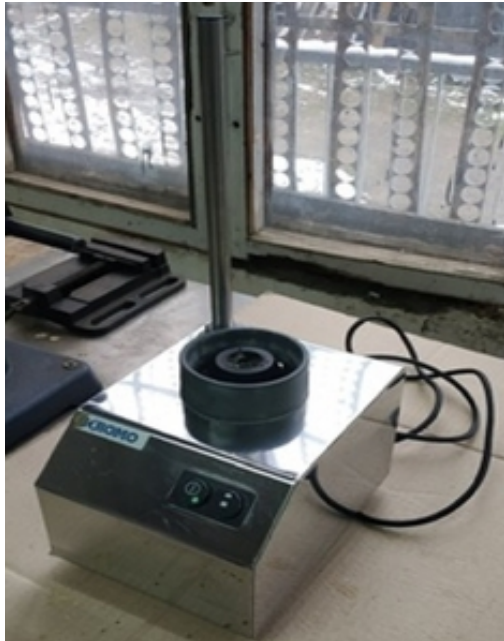

## Блендер Kromo KF1

Минск, Беларусь

### ХАРАКТЕРИСТИКИ

Габариты: 150 x 210 x 420 мм;

Мощность: 0,5 кВт;

Напряжение: 220 В.

### Описание

Блендер Kromo KF1 (Италия) идеально подходит для приготовления молочных коктейлей, смузи, овощных и фруктовых пюре. Две скорости вращения рабочего органа. В верхней части стакана находится крышка, через которую можно заливать ингредиенты при работающем блендере. Нож выполнен из нержавеющей стали. При открытии крышки мотор автоматически останавливается. Стакан выполнен из поликарбоната и имеет разметку уровня. Продается без стакана.