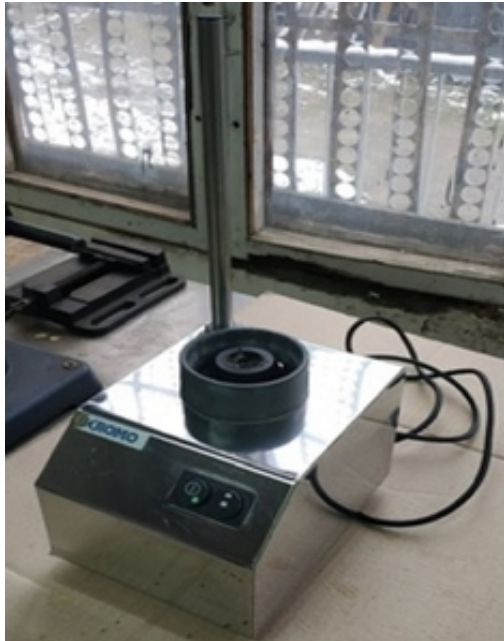

Блендер Kromo KF1

Минск, Беларусь

ХАРАКТЕРИСТИКИ

Габариты: 150 x 210 x 420 мм;

Мощность: 0,5 кВт;

Напряжение: 220 В.

Описание

Блендер Kromo KF1 (Италия) идеально подходит для приготовления молочных коктейлей, смузи, овощных и фруктовых пюре. Две скорости вращения рабочего органа. В верхней части стакана находится крышка, через которую можно заливать ингредиенты при работающем блендере. Нож выполнен из нержавеющей стали. При открытии крышки мотор автоматически останавливается. Стакан выполнен из поликарбоната и имеет разметку уровня. Продается без стакана.