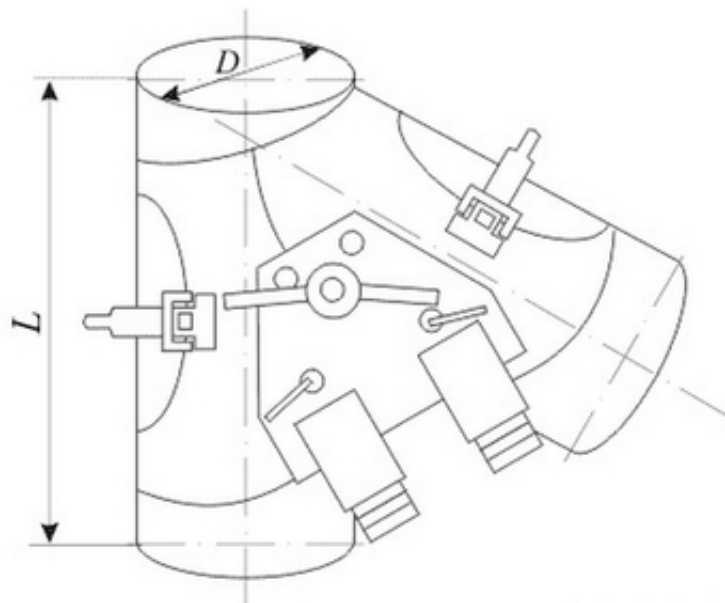

## Мельничное оборудование. Самотеки.

AvizInfo.by

Минск, Беларусь

Элементы самотечного транспорта собственного производства диаметром до 500 мм. как стандартного так и по чертежам заказчика, нестандартное оборудование для монтажа мельничных самотеков. Перечень поставляемых изделий: СВД-26, СВО-32, СВО, СВС, КДР-7, КОР-12, КОР-13, КОР-14, СС-23, СК, СП-44, СП, СТ, СТ-20, СХ.