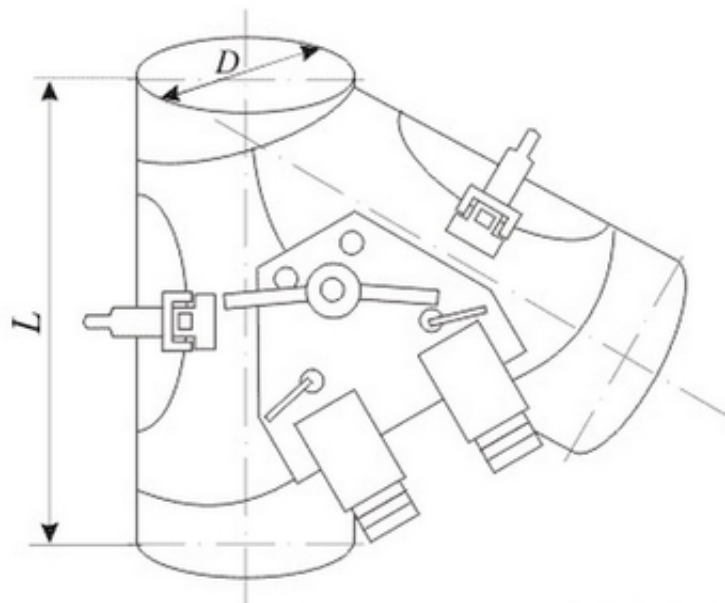

Мельничное оборудование. Самотеки.

AvizInfo.by

Минск, Беларусь

Элементы самотечного транспорта собственного производства диаметром до 500 мм. как стандартного так и по чертежам заказчика, нестандартное оборудование для монтажа мельничных самотеков. Перечень поставляемых изделий: СВД-26, СВО-32, СВО, СВС, КДР-7, КОР-12, КОР-13, КОР-14, СС-23, СК, СП-44, СП, СТ, СТ-20, СХ.