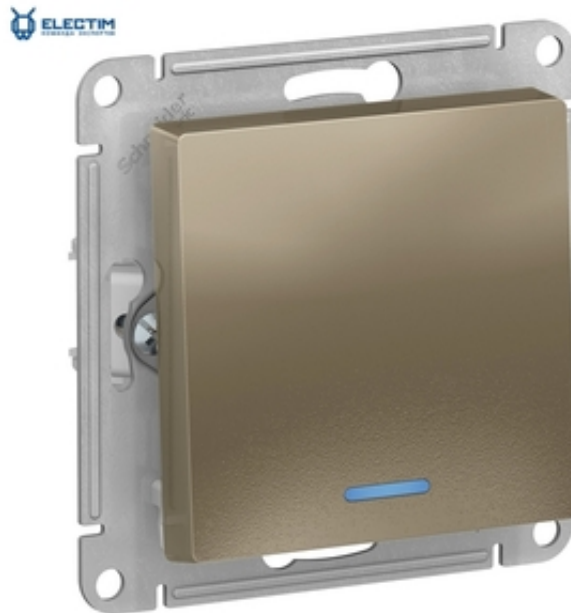

1-клавишный выключатель с подсветкой, сх.1а, 10АХ, механизм, ШАМПАНЬ

Минск, Беларусь

Новая серия AtlasDesign от бренда Schneider Electric

Schneider Electric представил новую серию электроустановочных изделий AtlasDesign. Данная серия захватила внимание всех, т.к. сочетает в себе лаконичный и современный немецкий дизайн розеток и выключателей. Серия Atlas – это рамочные электроустановочные изделия (розетки, выключатели, диммеры, USB розетки и др.) скрытой установки.