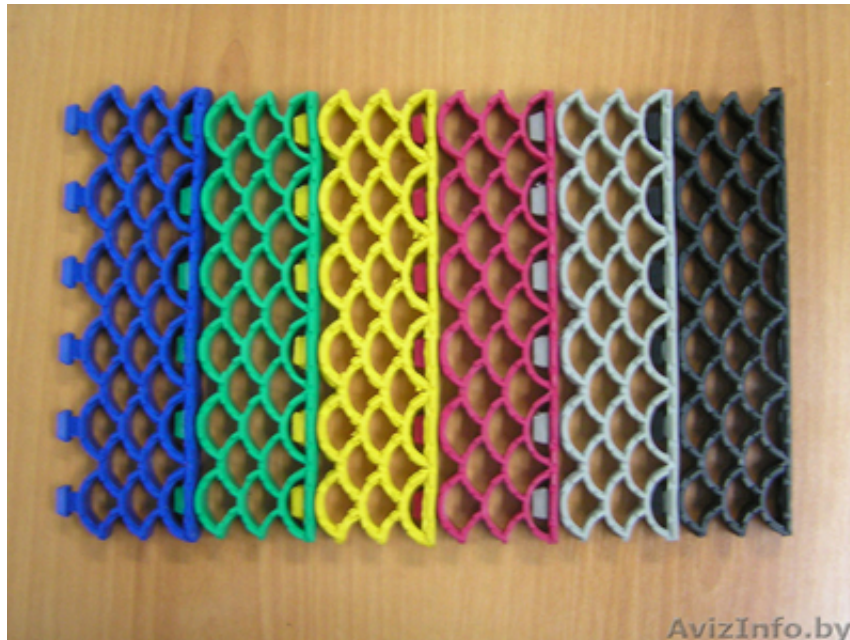

ГРЯЗЕЗАЩИТНЫЕ МОДУЛЬНЫЕ КОВРЫ И РЕШЕТКИ.

Минск, Беларусь

Входные грязезащитные коврики и решетки из пвх и алюминия.
Реализация. Монтаж. Доставка собственным транспортом.

GSM; +37529 666-97-23
+37529 777-97-23
e-mail; sdkroskvit@mail.ru