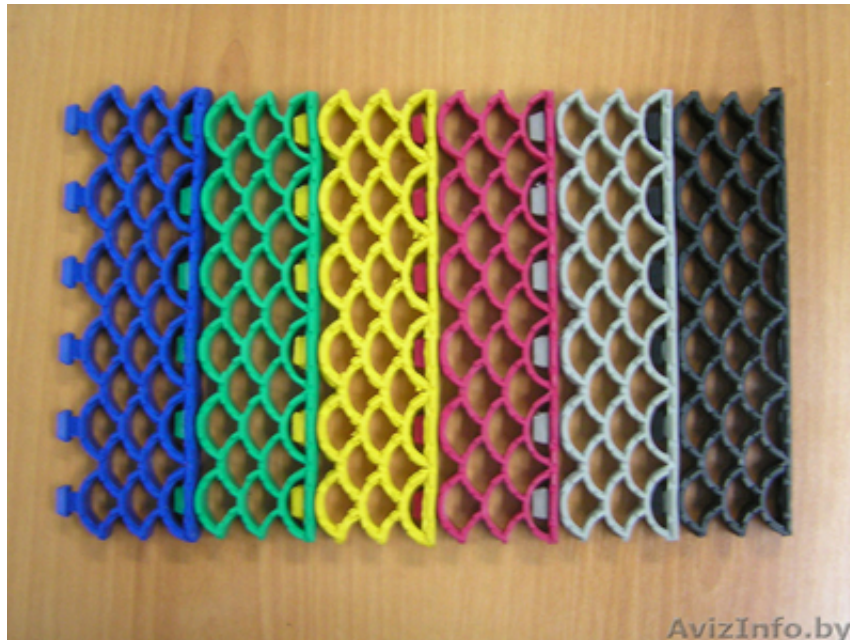

## ГРЯЗЕЗАЩИТНЫЕ МОДУЛЬНЫЕ КОВРЫ И РЕШЕТКИ.

Минск, Беларусь

Входные грязезащитные коврики и решетки из пвх и алюминия.  
Реализация. Монтаж. Доставка собственным транспортом.

GSM; +37529 666-97-23  
+37529 777-97-23  
e-mail; [sdkroskvit@mail.ru](mailto:sdkroskvit@mail.ru)