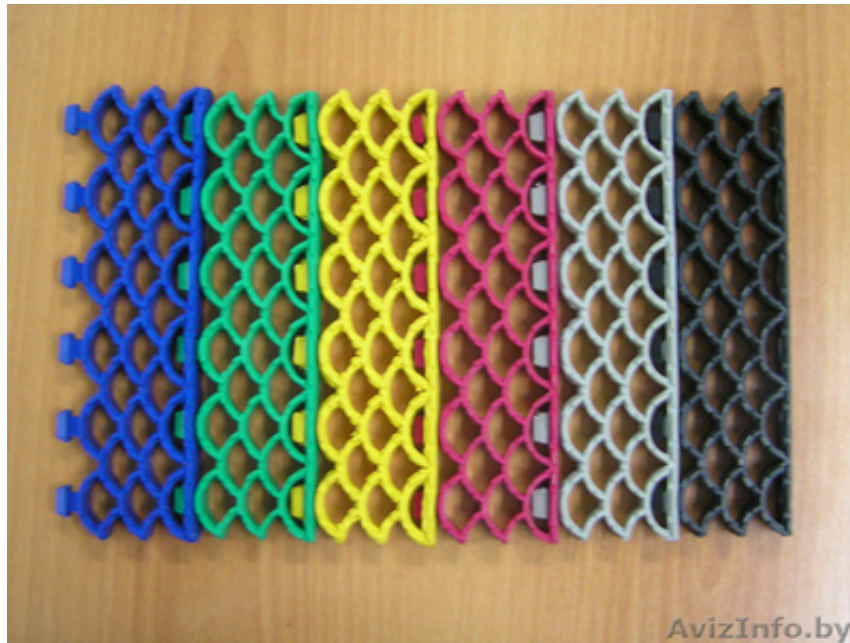

ГРЯЗЕЗАЩИТНЫЕ МОДУЛЬНЫЕ КОВРЫ И РЕШЕТКИ.

Минск, Беларусь

Входные грязезащитные коврики и решетки из пвх и алюминия.
Реализация. Монтаж. Доставка собственным транспортом.

GSM; +37529 666-97-23
+37529 777-97-23
e-mail; sdkroskvit@mail.ru