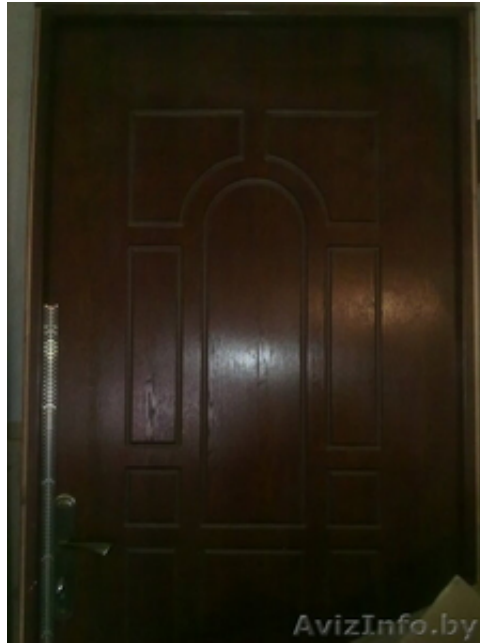

Продам дверь входную, шпонированный дуб, немного б/у

Минск, Беларусь

размер 220x90, срочно
есть замок с ручкой и коробка, немного б/у

50 у.е.

Татьяна 8029 617 05 46

Цена: **50 \$**

Тип объявления:
Продам, продажа, продаю