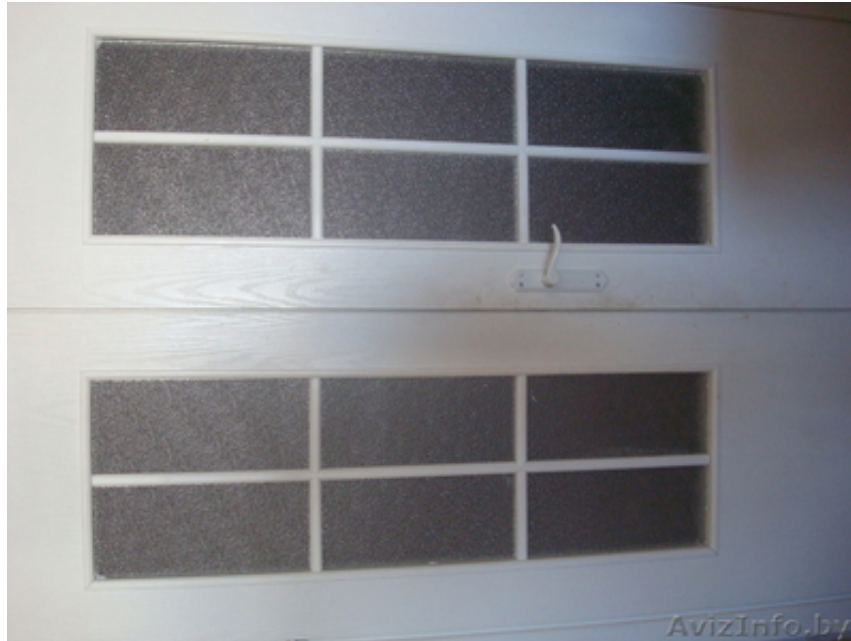

м\к из новостройки

Минск, Беларусь

2 двери: белая новая из новостройки полотно 80см со стеклом кухонная- 20 у.е., распашная ширина 1, 2м (2x0, 6) со стеклом - 30 у.е. С коробками, наличниками, ручками. Район метро Каменная горка.
Максим мтс 8 033 668 80 38