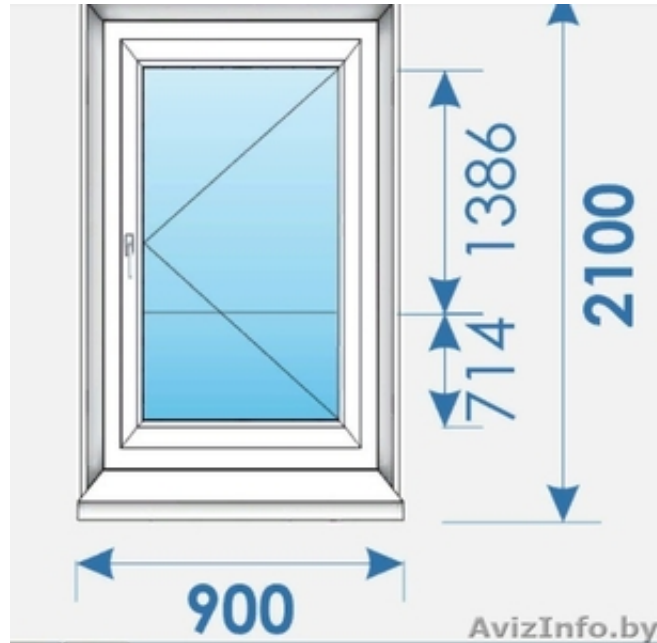

Новые Двери Пвх распродажа дешево профиль Rehau-6

Минск, Беларусь

Распродажа новых готовых окон и дверей, балконных рам. Установка. Ремонт.

Много дешевых изделий любых моделей!

Звоните прямо сейчас и спрашивайте какое окно интересует с 09.00- до 21.00

Работаем ежедневно, без выходных.

Профиль: Rehau S D

Цвет профиля: Белый

Остекление: 4/16/i4: Стеклопакет однокамерный энергосберегающий 24 мм

Подставочный профиль: 561013

Фурнитура: Internika

Комплектация:

INT: Поворотный, ПРАВЫЙ (ПВХ) – 1 комплект

Положение ручки: Центральная, средне-переменная – 1 комплект

Прижим: СКРЫТЫЙ прижим – 1 комплект

Защелка балконная: Установлена (стандартная) – 1 комплект

Ручка балконная внешняя: Установлена белая (R07.2) – 1 комплект

Группа петель: 100 кг. – 1 комплект

Ручка оконная Internika алюминиевая белая 45/35 мм (с винтами) – 1 комплект

Стоимость: 260, 67 руб.

И.П. Волынец Е.В унп- 192043141 г.Минск

Цена: **261 Br**

Тип объявления:
Продам, продажа, продаю

Торг: неуместен

АРИНА- сайт:

+375(29)983-27-92

<http://remont.realtysystems.ru>