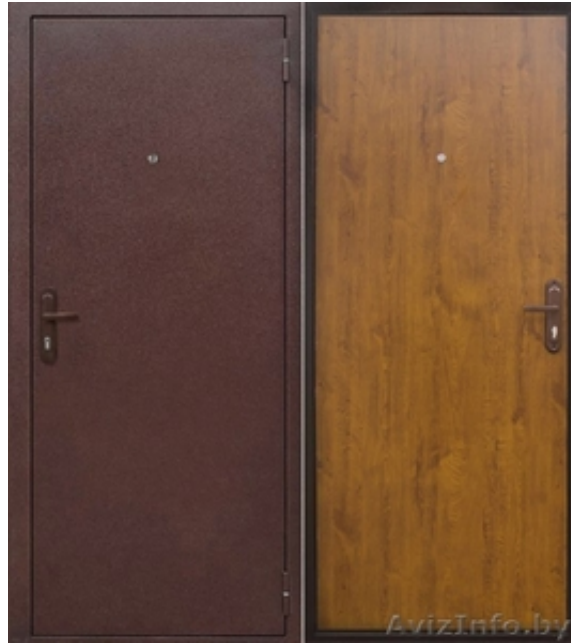

## Двери входные Эконом.

Минск, Беларусь

Двери входные Стройгост 5-1 (Внутреннее и внешнее открывание)

- Дверь имеет высокие показатели звуко- и теплоизоляции благодаря утеплителю полотна;
- Комбинированное покрытие (полимерно-порошковое снаружи и МДФ-панель изнутри) позволяет устанавливать дверь на улицу;
- Световой проём при открывании двери - 800-900 мм.
- Дверь имеет высокие показатели звуко- и теплоизоляции благодаря утеплителю полотна;

Характеристики:

Толщина металла полотна: 1 мм

Толщина металла коробки: 1, 2 мм

Толщина дверного полотна: 50 мм

Уплотнитель: 2 контура из вспененной резины

Петли: 2 наружные петли, открывание на 180 гр.

Противосъёмные штыри