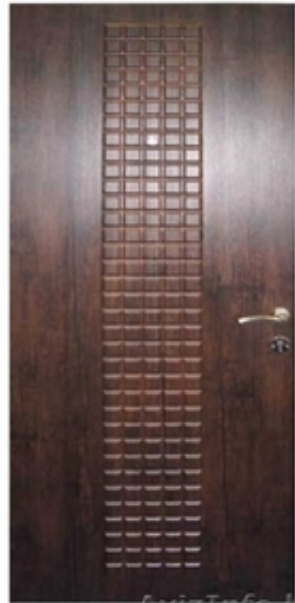

Входная дверь Премиум 4. Постоянным клиентам скидки

Минск, Беларусь

Общество с ограниченной ответственностью «СТИЛЬСТРОЙ-ТСК», начиная с момента создания в 2003 году, является одним из активных участников на рынке металлических дверей в нашей стране.

Двери по индивидуальному заказу

Петли: Наружные на подшипниках

Рама: 40x80x2 мм с наличником МДФ 16 мм

Дополнительная тепло-звукоизоляция: дверь оснащена уступом из трубы профильной 40x20x1, 5 по периметру рамы/уступом МДФ 16мм. обеспечивающим двойное прилегание, с дополнительной уплотнительной резинкой

Толщина металла полотна 2 мм;

По периметру полотна профильная труба 40x20x2 мм

Усиление жесткости полотна: вертикальное ребро жесткости П-образной формы.

По периметру полотна уплотнительная резинка

Тепло- звукоизоляция: пеностерол в полотно, парок в коробку (по желанию).

Внешняя отделка: панель МДФ 10 мм, (16 мм) художественная фрезеровка (выбор рисунка и цвета)

Внутренняя отделка: панель МДФ 10 мм, (16 мм) художественная фрезеровка (выбор рисунка и цвета)

Нижний замок: "Mottura" 2 в 1 сувальдный ключ, цилиндр кале ключ /барашек, ручка раздельная , броненакладка Mottura

Глазок «Amic» 200°

С замером, доставкой и установкой

Акция

- Скидка 7% Новоселам, пенсионерам, ветеранам ВОВ;
- Скидка постоянным клиентам 10%;
- Скидка 20% при оформлении заказа в ночное время с 22:00 - 06:00

Наши преимущества:

1. Собственное производство

Все изделия изготавливаются на современном высокотехнологичном оборудовании, что позволяет добиться высокого качества продукции и выполнять заказы в срок;

2. Широкий ассортимент

Мы рады предложить Вам широкий ассортимент металлических дверей, люков, воротных систем и большой выбор вариантов отделки Ваших изделий;

avizinfo.by

1/2

3. Гарантии качества
Белорусская Доска БЕСПЛАТНЫХ Объявлений AvizInfo.by