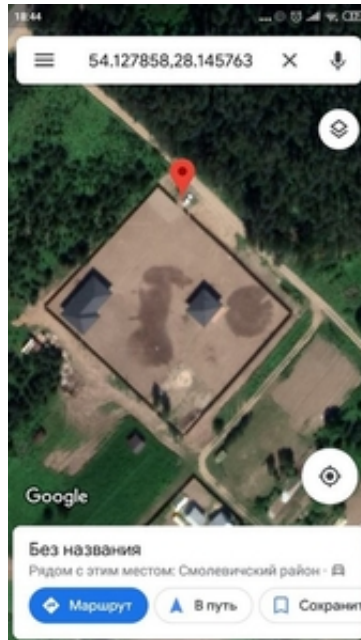

Снять коттедж на сутки от минска 45 км

Минск, Беларусь

Сдам просторный дом от Минска 45км с баней на дровах

Расположение. Минская область. Смолевичский район. С/Т Лесное

Огороженная территория.

Участок 50 соток.