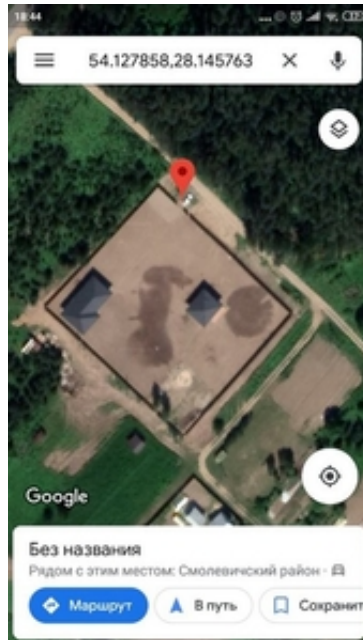

Снять коттедж на сутки от минска 45 км

Минск, Беларусь

Сдам просторный дом от Минска 45км с баней на дровах

Расположение. Минская область. Смолевичский район. С/Т Лесное

Огороженная территория.

Участок 50 соток.