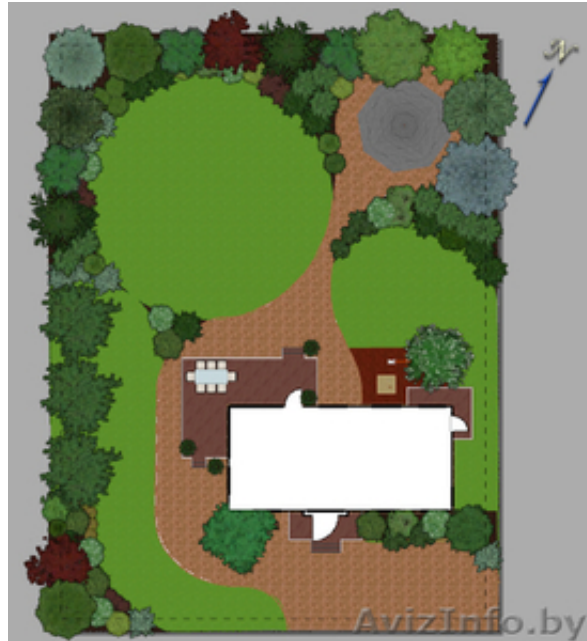

## Ландшафтный дизайн. Проектирование

Минск, Беларусь

Окажу услугу по ландшафтному проектированию вашего участка. Выполню работу до полного вашего удовлетворения по дизайну сада. В проект входит составление посадочного и разбивочного планов с ассортиментной ведомостью в компьютерном виде.

Первичный выезд - от 10 рублей в зависимости от расстояния.

Стоимость двух чертежей - 25 рублей за сотку.

Детальная разработка цветника - 3 рубля за м2.

Услуги по инвентаризации существующих насаждений, обмеру существующих на участке объектов, подбор и закупка растений и иные работы осуществляются по договорной цене.