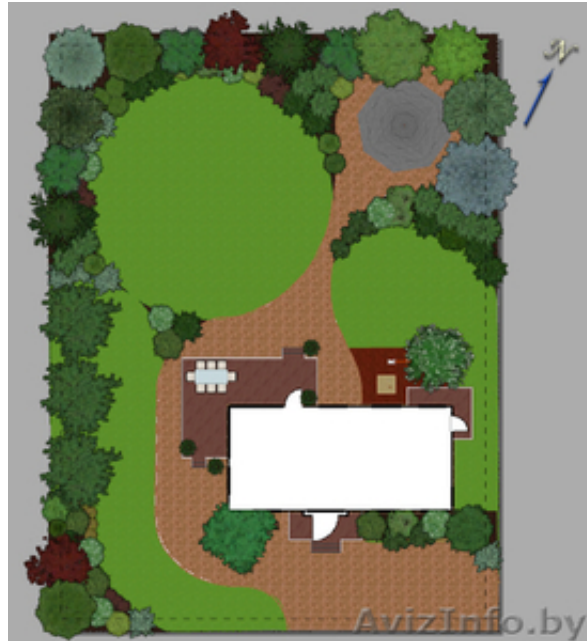

Ландшафтный дизайн. Проектирование

Минск, Беларусь

Окажу услугу по ландшафтному проектированию вашего участка. Выполню работу до полного вашего удовлетворения по дизайну сада. В проект входит составление посадочного и разбивочного планов с ассортиментной ведомостью в компьютерном виде.

Первичный выезд - от 10 рублей в зависимости от расстояния.

Стоимость двух чертежей - 25 рублей за сотку.

Детальная разработка цветника - 3 рубля за м2.

Услуги по инвентаризации существующих насаждений, обмеру существующих на участке объектов, подбор и закупка растений и иные работы осуществляются по договорной цене.