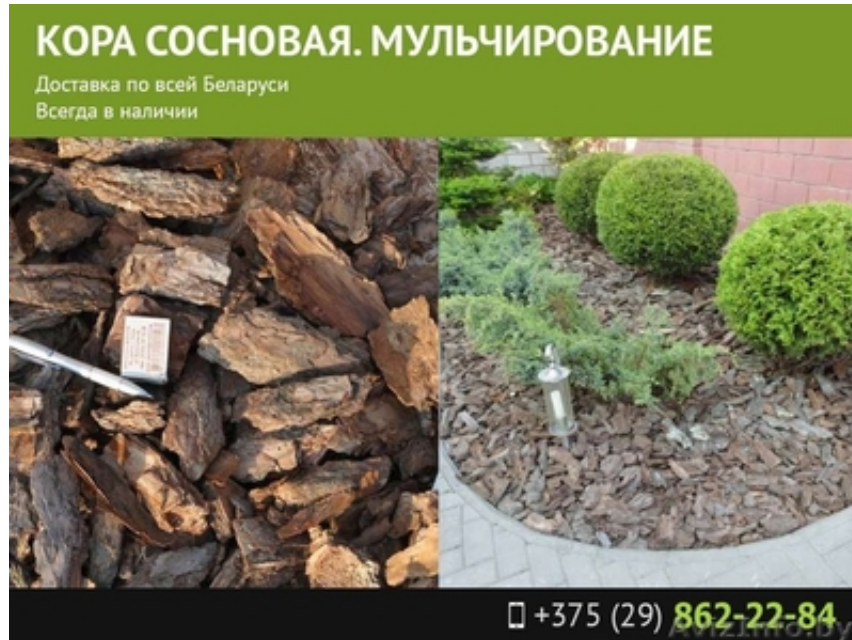

## Кора сосновая

Минск, Беларусь

Осуществляем продажу коры сосновой отличного качества, материал для мульчирования. Мульча всегда в наличии. Доставка по всей Беларуси.

Стоимость 9 руб/мешок. Дизайнерам особые условия поставок и дополнительные скидки.

Вы можете приобрести мульчу трёх фракций:

- Крупная (9-15 см.)
- Средняя (4-9 см.)
- Мелкая (до 3 см.)

Способ упаковки - мешки 60 л. Всегда в наличии.

Примерный расход мульчи 1 мешок на 1 м. кв.

Уникальный природный мульчирующий материал, не содержит примесей лесопроизводства. Изготавливается исключительно из сырья собранного со стволов сухих деревьев. Обеспечивает оптимальное сочетание высокой эффективности, долговечности и экологичности при адекватных затратах сил, времени и средств на мульчирование любых площадей.