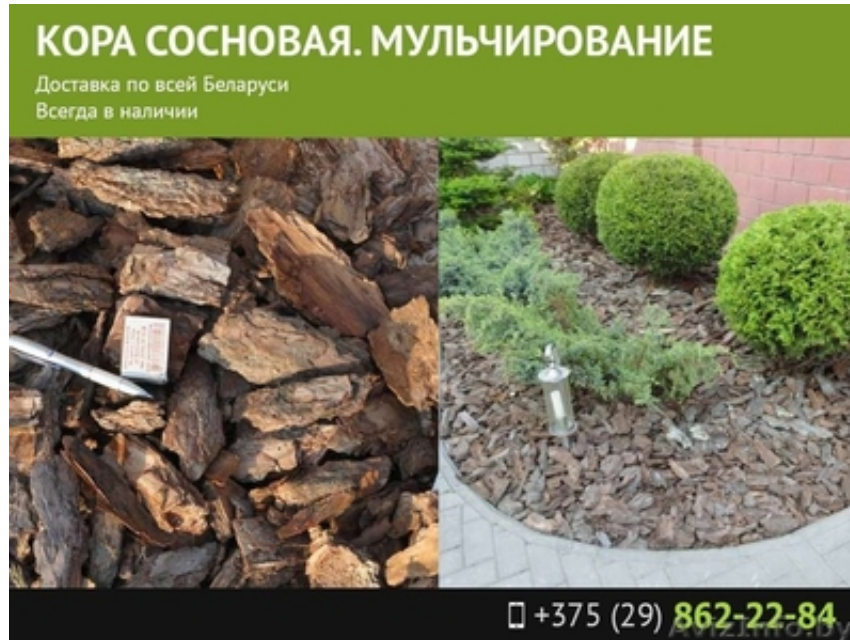

## Кора сосновая

Минск, Беларусь

Осуществляем продажу коры сосновой отличного качества, материал для мульчирования. Мульча всегда в наличии. Доставка по всей Беларуси.

Стоимость 9 руб/мешок. Дизайнерам особые условия поставок и дополнительные скидки.

Вы можете приобрести мульчу трёх фракций:

- Крупная (9-15 см.)
- Средняя (4-9 см.)
- Мелкая (до 3 см.)

Способ упаковки - мешки 60 л. Всегда в наличии.

Примерный расход мульчи 1 мешок на 1 м. кв.

Уникальный природный мульчирующий материал, не содержит примесей лесопроизводства. Изготавливается исключительно из сырья собранного со стволов сухих деревьев. Обеспечивает оптимальное сочетание высокой эффективности, долговечности и экологичности при адекватных затратах сил, времени и средств на мульчирование любых площадей.