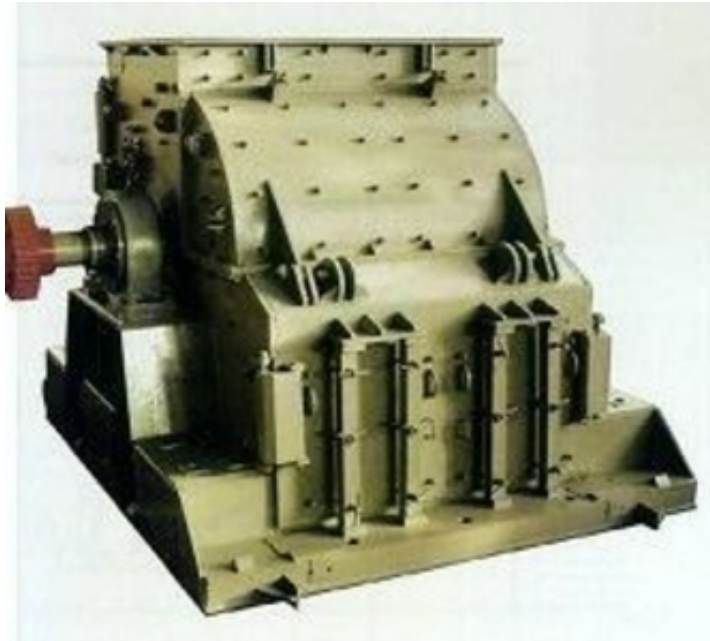

Продам новую дробилку СМД-97А с новым питателем ТК-15 в сборе.

Минск, Беларусь

Молотковая дробилка СМД-97А (пр-ва Волгоцеммаш):

Производительность 600-800 т/час

Размер загружаемого материала 600 мм

Мощность 630-800 кВт

Эксплуатационная масса 52000 кг

Состояние: новая, после монтажа не запускалась.

В комплекте сама дробилка, без двигателя (двигатель можно приобрести отдельно)

Пластинчатый питатель ТК-15

Длина транспортирования 6000

Ширина полотна, мм 1000

Максимальная масса куска, кг 300

Масса, кг, не более 10500

Состояние: новый, после монтажа не запускался.

В комплекте питатель, редуктор.

ВНИМАНИЕ: дробилка и питатель продаются ВМЕСТЕ!