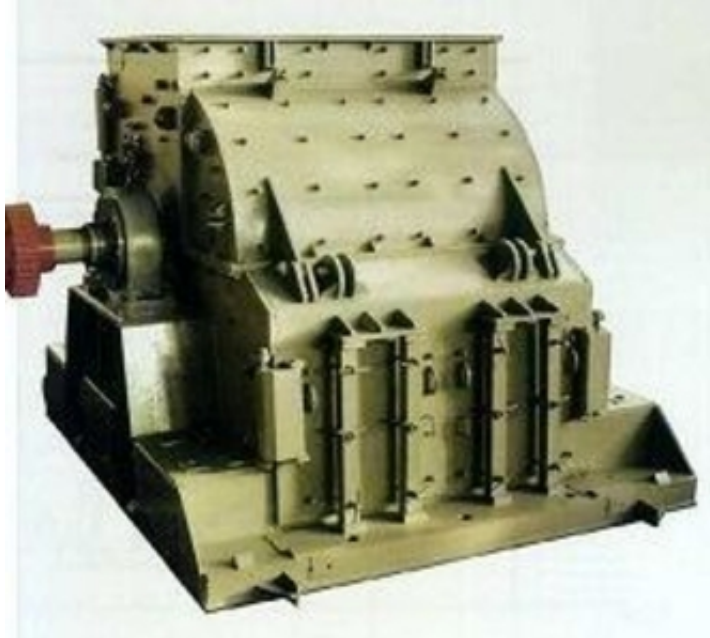

Продам новую дробилку СМД-97А с новым питателем ТК-15 в сборе.

Минск, Беларусь

Молотковая дробилка СМД-97А (пр-ва Волгоцеммаш):

Производительность 600-800 т/час

Размер загружаемого материала 600 мм

Мощность 630-800 кВт

Эксплуатационная масса 52000 кг

Состояние: новая, после монтажа не запускалась.

В комплекте сама дробилка, без двигателя (двигатель можно приобрести отдельно)

Пластинчатый питатель ТК-15

Длина транспортирования 6000

Ширина полотна, мм 1000

Максимальная масса куска, кг 300

Масса, кг, не более 10500

Состояние: новый, после монтажа не запускался.

В комплекте питатель, редуктор.

ВНИМАНИЕ: дробилка и питатель продаются ВМЕСТЕ!