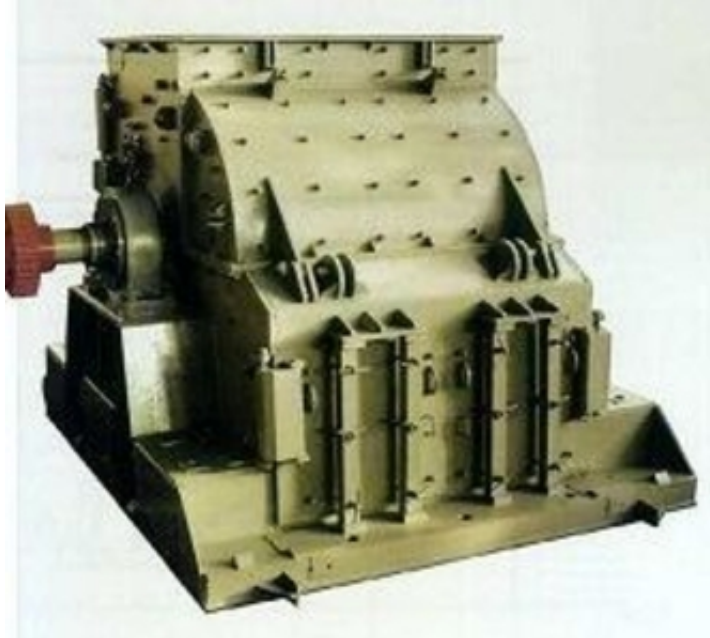

**Продам новую дробилку СМД-97А с новым питателем ТК-15 в сборе.**

Минск, Беларусь

Молотковая дробилка СМД-97А (пр-ва Волгоцеммаш):

Производительность 600-800 т/час

Размер загружаемого материала 600 мм

Мощность 630-800 кВт

Эксплуатационная масса 52000 кг

Состояние: новая, после монтажа не запускалась.

В комплекте сама дробилка, без двигателя (двигатель можно приобрести отдельно)

Пластинчатый питатель ТК-15

Длина транспортирования 6000

Ширина полотна, мм 1000

Максимальная масса куска, кг 300

Масса, кг, не более 10500

Состояние: новый, после монтажа не запускался.

В комплекте питатель, редуктор.

**ВНИМАНИЕ: дробилка и питатель продаются ВМЕСТЕ!**