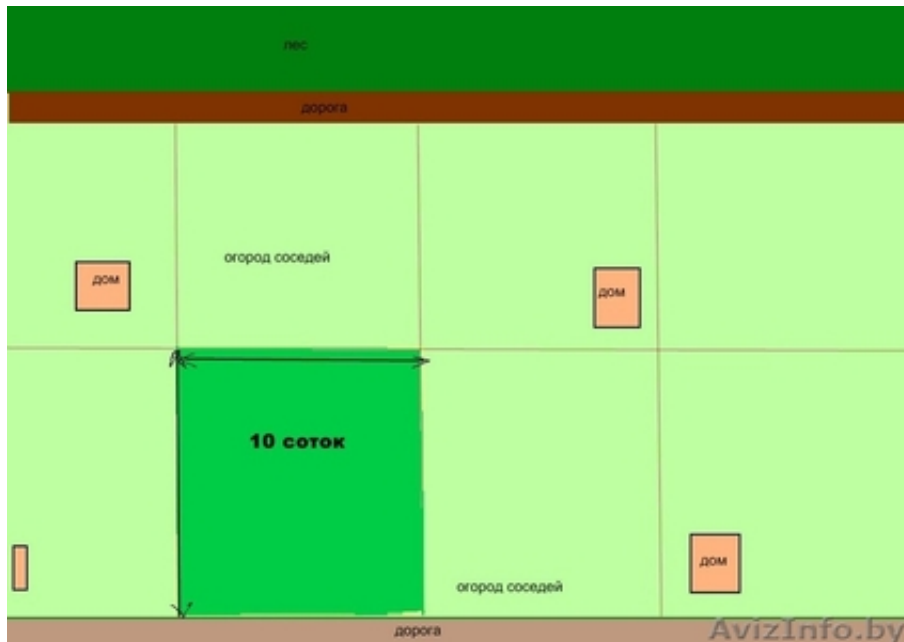

## Продается участок 10 соток, от Минской кольцевой 30 км

Минск, Беларусь

Продается участок 10 соток, от Минской кольцевой 30 км, направление Гродненское, трасса Заславль-Держинск, дачный кооператив «Мара» Волмянский сельсовет Дзержинского района,

Дорога: асфальт до кооператива, по дачам – гравийная дорога, прямой автобус Минск-Мара.

Рядом с участком: лес смешанный через участок, родник с чистой водой, озера в 1 км, деревня Волма 2 км (там есть магазины, аптека, больница, клуб, костел).

Участок: земля 2 года пахалась, посажена трава, ровный, дома соседей удалены.

Хорошие соседи, водоохранная зона, есть места для отличной рыбалки и отдыха на, в лесу есть грибы, красивое место.

Цена: **7 000 \$**