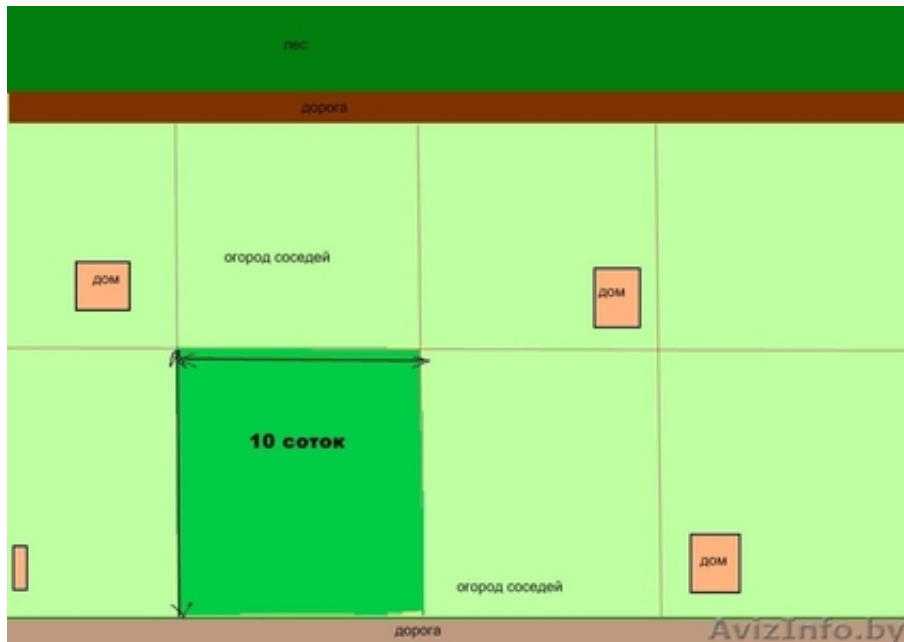

Продается участок 10 соток, от Минской кольцевой 30 км

Минск, Беларусь

Продается участок 10 соток, от Минской кольцевой 30 км, направление Гродненское, трасса Заславль-Держинск, дачный кооператив «Мара» Волмянский сельсовет Дзержинского района,

Дорога: асфальт до кооператива, по дачам – гравийная дорога, прямой автобус Минск-Мара.

Рядом с участком: лес смешанный через участок, родник с чистой водой, озера в 1 км, деревня Волма 2 км (там есть магазины, аптека, больница, клуб, костел).

Участок: земля 2 года пахалась, посажена трава, ровный, дома соседей удалены.

Хорошие соседи, водоохранная зона, есть места для отличной рыбалки и отдыха на, в лесу есть грибы, красивое место.

Цена: **7 000 \$**