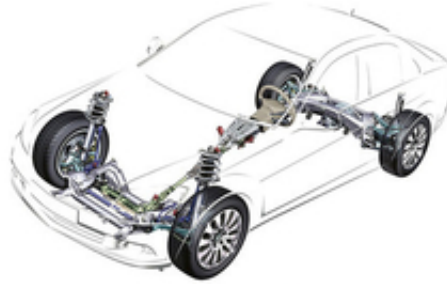

Диагностика подвески.

ДИАГНОСТИКА ПОДВЕСКИ

СТО Минск

+375 (29) 636-36-22

Минск, Беларусь

Наши специалисты успешно проводят диагностику и ремонт подвески авто. Наше СТО оснащено необходимым профессиональным оборудованием. Сделаем качественный осмотр автомобиля для профилактики и выявления существующих поломок. Цены приятно порадуют!

Срочный порядок диагностики необходим в следующих случаях:

- машина стала раскачиваться при движении по дороге сильнее, нежели всегда
- заметили ухудшение управления автомобилем, особенно на поворотах
- автомобиль «не держит» дороги, нет возможности ехать уверенно.