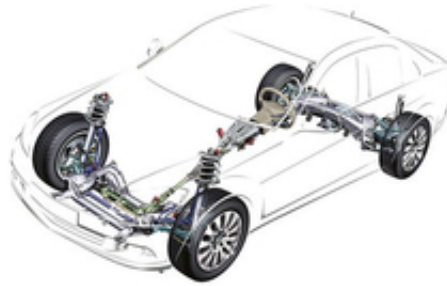

Диагностика подвески.

ДИАГНОСТИКА ПОДВЕСКИ

СТО Минск

+375 (29) 636-36-22

Минск, Беларусь

Наши специалисты успешно проводят диагностику и ремонт подвески авто. Наше СТО оснащено необходимым профессиональным оборудованием. Сделаем качественный осмотр автомобиля для профилактики и выявления существующих поломок. Цены приятно порадуют!

Срочный порядок диагностики необходим в следующих случаях:

- машина стала раскачиваться при движении по дороге сильнее, нежели всегда
- заметили ухудшение управления автомобилем, особенно на поворотах
- автомобиль «не держит» дороги, нет возможности ехать уверенно.