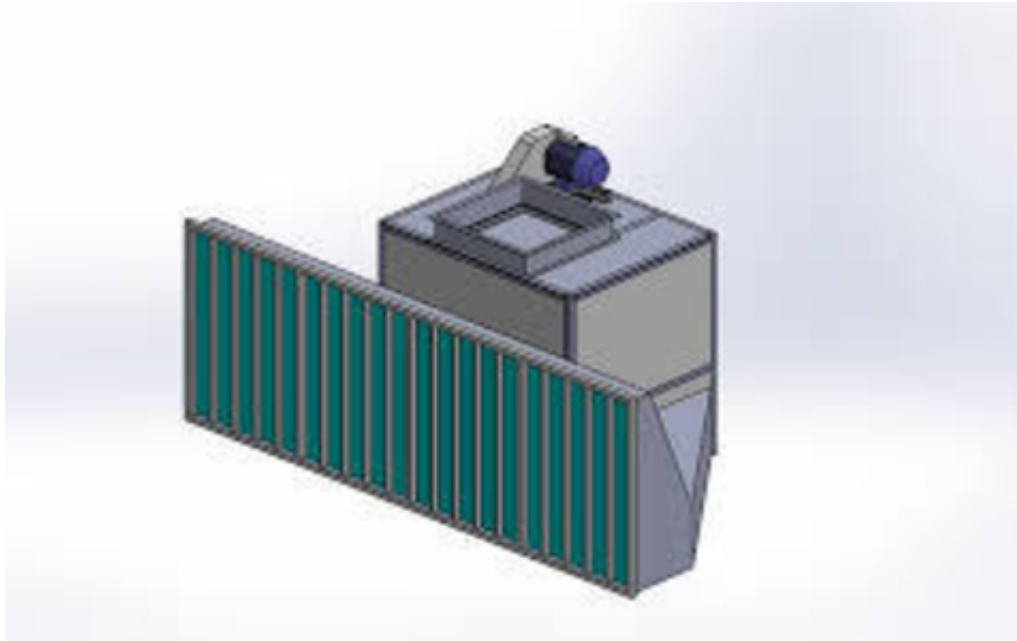

Покрасочные камеры посты подготовки

Минск, Беларусь

Покрасочные камеры с сухой фильтрацией (окрасочные камеры с сухими фильтрами, сухие окрасочные кабины, сухие завесы, малярные посты, посты подготовки) являются простым и эффективным способом организации малярного участка, так как не требуют больших капитальных затрат при закупке и монтаже, обладают высокой степенью очистки отработанного воздуха, компактны и экономичны.