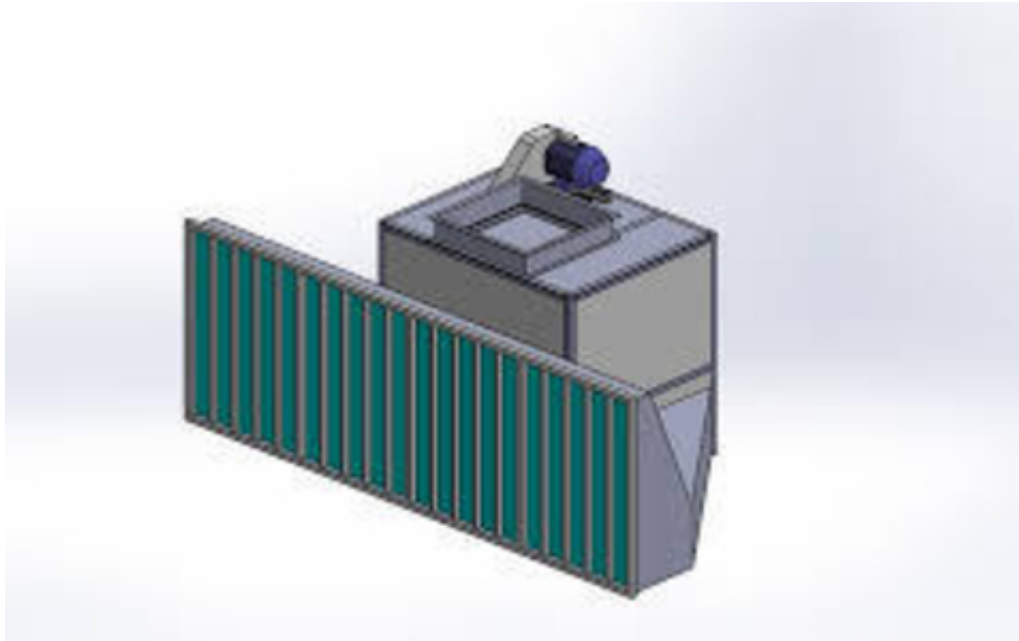

## Покрасочные камеры посты подготовки

Минск, Беларусь

Покрасочные камеры с сухой фильтрацией (окрасочные камеры с сухими фильтрами, сухие окрасочные кабины, сухие завесы, малярные посты, посты подготовки) являются простым и эффективным способом организации малярного участка, так как не требуют больших капитальных затрат при закупке и монтаже, обладают высокой степенью очистки отработанного воздуха, компактны и экономичны.