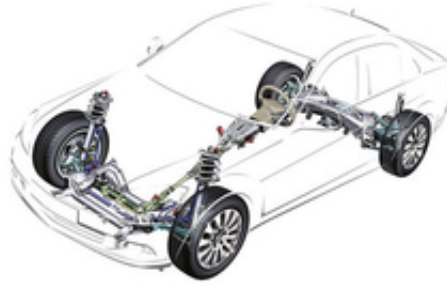

Диагностика подвески. СТО в городе Минск.

ДИАГНОСТИКА ПОДВЕСКИ

СТО Минск

Телефон для связи:

+375 (29) 669-25-17

Наш адрес:

Меньковский тракт 2

AvizInfo.by

Минск, Беларусь

Успешно проводим диагностику и ремонт подвески авто в городе Минске.

Срочный порядок диагностики необходим в случаях:

- заметили ухудшение управления автомобилем, особенно на поворотах
- машина стала раскачиваться при движении по дороге сильнее, нежели всегда
- автомобиль «не держит» дороги, нет возможности ехать уверенно.

Наше СТО оснащено необходимым профессиональным оборудованием. Сделаем качественный осмотр автомобиля для профилактики и выявления существующих поломок. Цены приятно порадуют!

Также у нас Вы сможете заказать компьютерную диагностику двигателя, автоэлектрик; замену ремней ГРМ, диагностику, ремонт рулевых реек; ремонт и установка глушителей; развал-схождение; шиномонтаж.

Наличный и безналичный расчет.

Не старайтесь сэкономить на своем авто, а обращайтесь к профессиональным мастерам!

Наш адрес: Меньковский тракт 2.

Телефон для связи:

+37529 6692517

Работаем по выходным и в любые праздничные дни!

ЧТПУП "НьюстасЕвроСервис"

УНП 690612004

Цена: **1 Br**

Тип объявления:
Продам, продажа, продаю

Торг: неуместен

Эком Эком

+37529110002