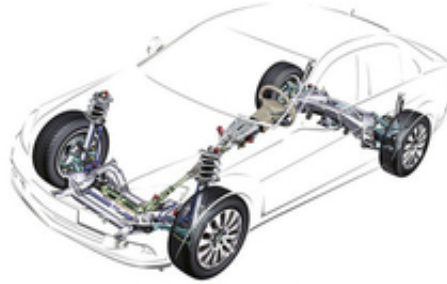

Диагностика подвески. СТО Минск.

ДИАГНОСТИКА ПОДВЕСКИ СТО Минск

+375 (29) 636-36-22

Минск, Беларусь

Наши специалисты успешно проводят диагностику и ремонт подвески авто. Наше СТО оснащено необходимым профессиональным оборудованием. Сделаем качественный осмотр автомобиля для профилактики и выявления существующих поломок. Цены приятно порадуют!

Срочный порядок диагностики необходим в следующих случаях:

- машина стала раскачиваться при движении по дороге сильнее, нежели всегда
- заметили ухудшение управления автомобилем, особенно на поворотах
- автомобиль «не держит» дороги, нет возможности ехать уверенно.