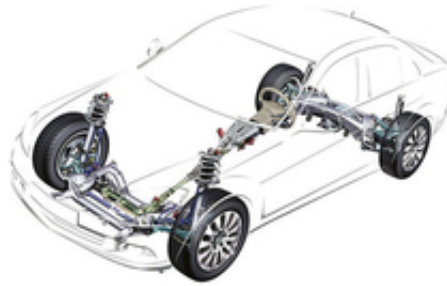

## Диагностика подвески. СТО Минск.

### ДИАГНОСТИКА ПОДВЕСКИ СТО Минск

+375 (29) 636-36-22

Минск, Беларусь

Наши специалисты успешно проводят диагностику и ремонт подвески авто. Наше СТО оснащено необходимым профессиональным оборудованием. Сделаем качественный осмотр автомобиля для профилактики и выявления существующих поломок. Цены приятно порадуют!

Срочный порядок диагностики необходим в следующих случаях:

- машина стала раскачиваться при движении по дороге сильнее, нежели всегда
- заметили ухудшение управления автомобилем, особенно на поворотах
- автомобиль «не держит» дороги, нет возможности ехать уверенно.