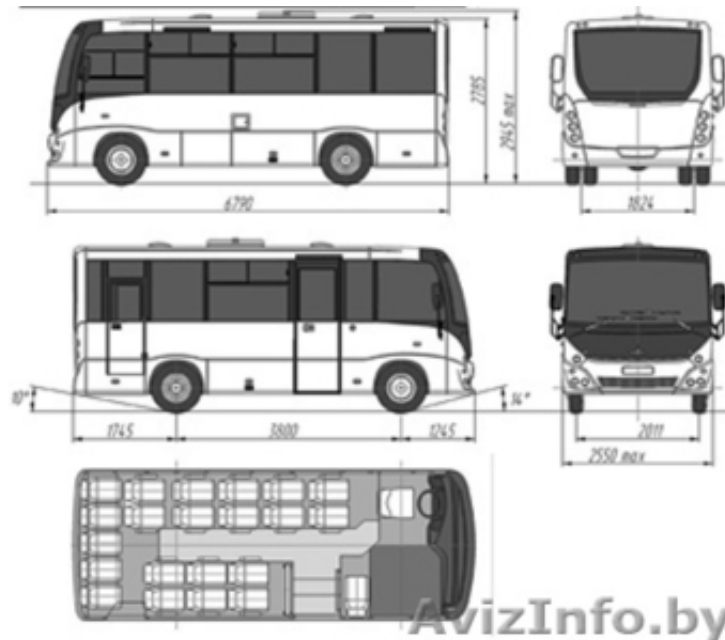

## Продаем автобус МАЗ 241030

Минск, Беларусь

ДВИГАТЕЛЬ: CUMMINS ISF3.8S МОЩНОСТЬ ДВИГАТЕЛЯ, КВТ (Л.С.): 125 КОРОБКА ПЕРЕДАЧ: МЕХАНИЧЕСКАЯ FAST GEAR 6J70T  
 ПОДВЕСКА ПЕРЕДНЕЙ/СРЕДНЕЙ/ЗАДНЕЙ ОСИ: ЗАВИСИМАЯ ПНЕВМАТИЧЕСКАЯ, 2-БАЛОННАЯ С 2 ТЕЛЕСКОПИЧЕСКИМИ  
 АМОРТИЗАТОРАМИ/ЗАВИСИМАЯ ПНЕВМАТИЧЕСКАЯ, 2-БАЛОННАЯ С 2 ТЕЛЕСКОПИЧЕСКИМИ АМОРТИЗАТОРАМИ ВЕДУЩИЙ  
 МОСТ: МАЗ С ЦЕНТРАЛЬНЫМ КОНИЧЕСКИМ РЕДУКТОРОМ КОЛЕСА: ДИСКОВЫЕ 6, 75X19, 5 ШИНЫ: БЕСКАМЕРНЫЕ 245/70R19,  
 5 БАЗА, ММ: 3800 ГАБАРИТНЫЕ РАЗМЕРЫ, ММ: 6800/2550/2785 количество сидячих мест 22, пассажироместность 35 сел.