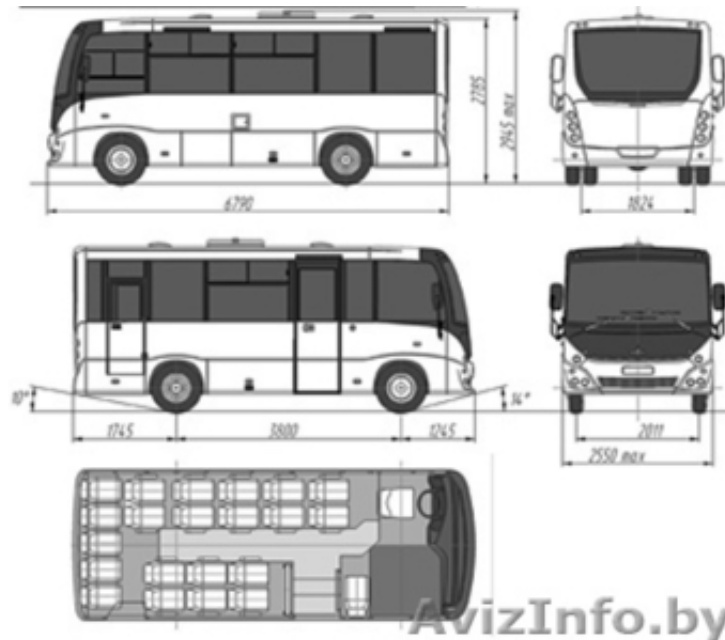

Продаем автобус МАЗ 241030

Минск, Беларусь

ДВИГАТЕЛЬ: CUMMINS ISF3.8S МОЩНОСТЬ ДВИГАТЕЛЯ, КВТ (Л.С.): 125 КОРОБКА ПЕРЕДАЧ: МЕХАНИЧЕСКАЯ FAST GEAR 6J70T
 ПОДВЕСКА ПЕРЕДНЕЙ/СРЕДНЕЙ/ЗАДНЕЙ ОСИ: ЗАВИСИМАЯ ПНЕВМАТИЧЕСКАЯ, 2-БАЛОННАЯ С 2 ТЕЛЕСКОПИЧЕСКИМИ
 АМОРТИЗАТОРАМИ/ЗАВИСИМАЯ ПНЕВМАТИЧЕСКАЯ, 2-БАЛОННАЯ С 2 ТЕЛЕСКОПИЧЕСКИМИ АМОРТИЗАТОРАМИ ВЕДУЩИЙ
 МОСТ: МАЗ С ЦЕНТРАЛЬНЫМ КОНИЧЕСКИМ РЕДУКТОРОМ КОЛЕСА: ДИСКОВЫЕ 6, 75X19, 5 ШИНЫ: БЕСКАМЕРНЫЕ 245/70R19,
 5 БАЗА, ММ: 3800 ГАБАРИТНЫЕ РАЗМЕРЫ, ММ: 6800/2550/2785 количество сидячих мест 22, пассажироместность 35 сел.