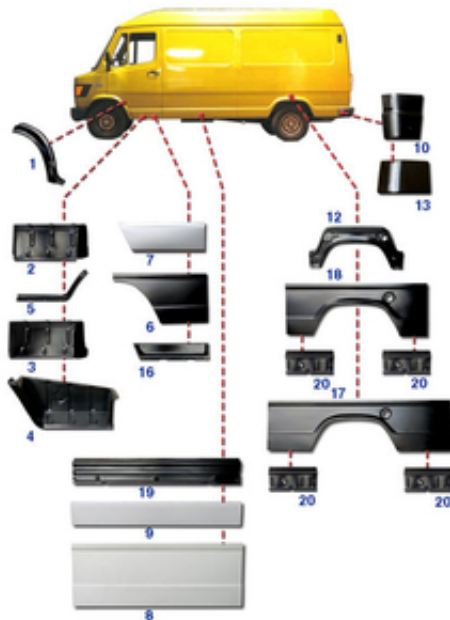

Мерседес Т1 (207-410) кузовные автозапчасти

Минск, Беларусь

Кузовные автозапчасти к мерседес Т1 (207-410).... Капот, передняя рама, ветровик над капотом, арки и пороги, двери.

Цена: **22 \$**

Тип объявления:
Продам, продажа, продаю