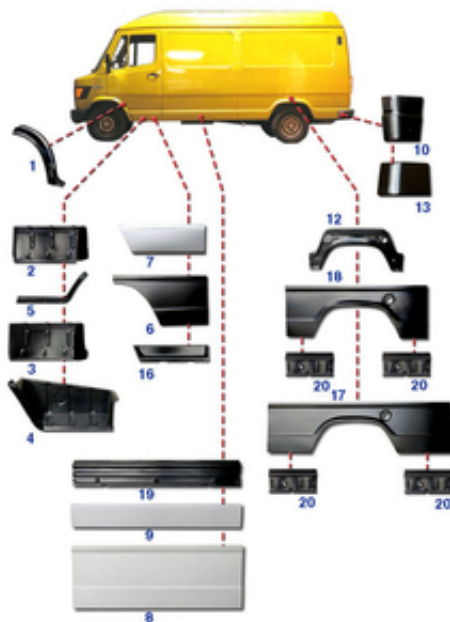

Мерседес Т1 (207-410) кузовные автозапчасти

Минск, Беларусь

Кузовные автозапчасти к мерседес Т1 (207-410).... Капот, передняя рама, ветровик над капотом, арки и пороги, двери.

Цена: **22 \$**

Тип объявления:
Продам, продажа, продаю