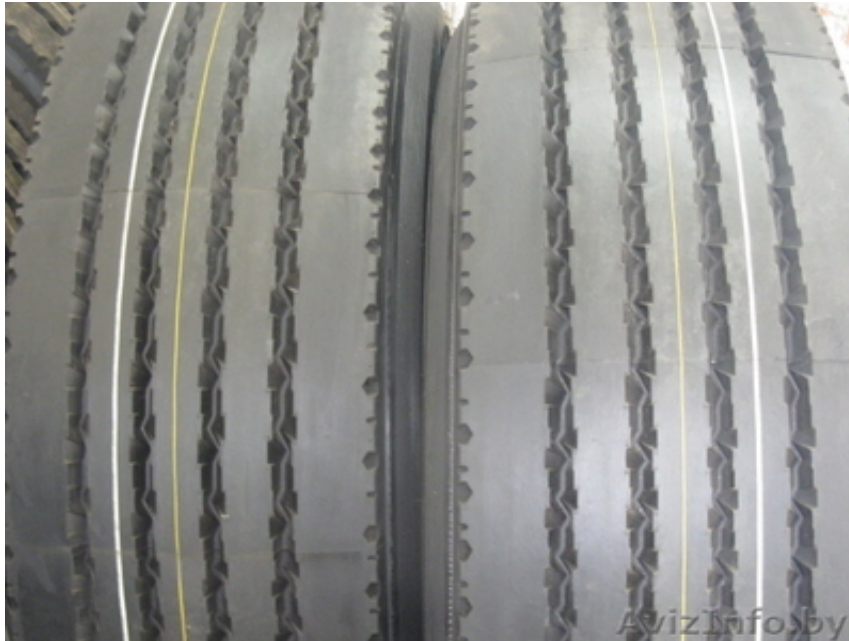

покрышка шина 385 65 R 22.5 Tyrex All Steel Тайрекс TR-1 на прицеп

Минск, Беларусь

385/65R22.5 Тайрекс TR-1 Тугех предназначена для установки на прицепную ось. Покрышка относится к категории "эконом" с ходимостью от 160 000 км, что соизмеримо с пробегами большинства недорогих китайских аналогов. Данная модель самый оптимальный вариант для региональных (местных) грузоперевозок сегодня.