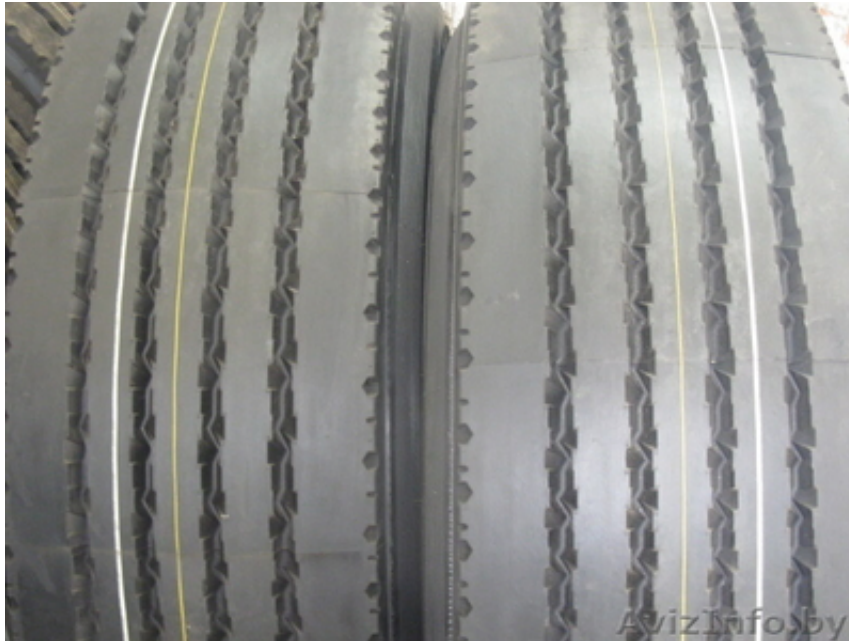

**покрышка шина 385 65 R 22.5 Tyrex All Steel Тайрекс TR-1 на прицеп**

Минск, Беларусь

385/65R22.5 Тайрекс TR-1 Тугех предназначена для установки на прицепную ось. Покрышка относится к категории "эконом" с ходимостью от 160 000 км, что соизмеримо с пробегами большинства недорогих китайских аналогов. Данная модель самый оптимальный вариант для региональных (местных) грузоперевозок сегодня.