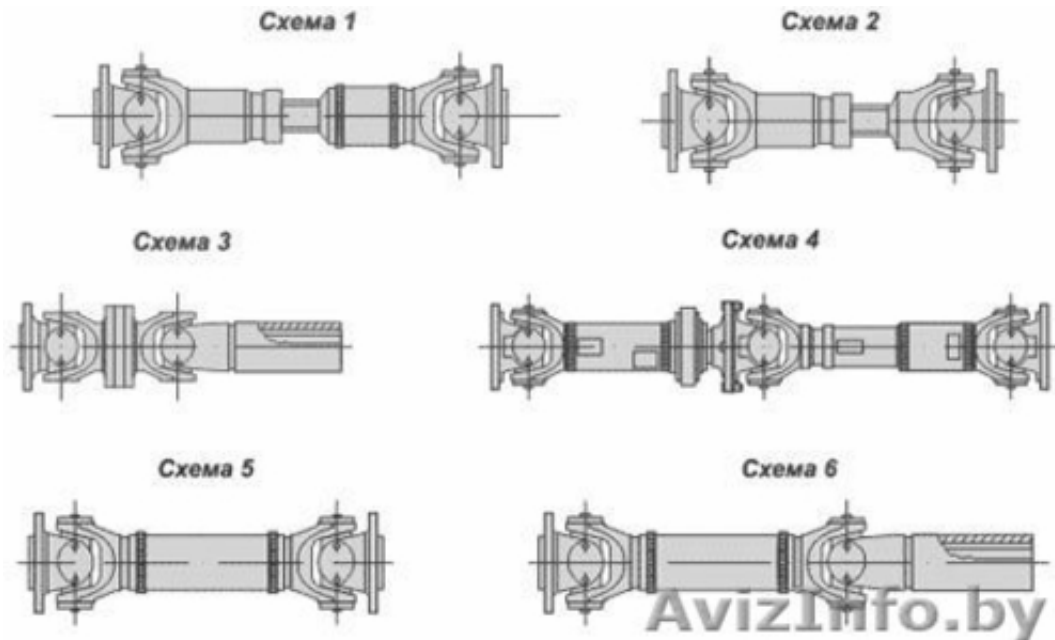

ВАЛ КАРДАННЙ паз, лаз, лиаз, икарус, каз, зил, газ, краз, камаз, урал.....

Минск, Беларусь

Наш сайт: www.kard.by Эл.почта: tehcar@tut.by

Предлагаем: Карданные валы и Карданные передачи -
 К отечественной грузовой и сельхозтехнике -
 МАЗ, КАМАЗ, УРАЛ, КРАЗ, ЗИЛ, ГАЗ, БЕЛАЗ, МОАЗ, МЗКТ и т.д.
 Автобусам: ПАЗ, ЛАЗ, ЛиАЗ, ИКАРУС, АМАЗ и т.д.
 Производства БелКард и РФ - в наличии и (под заказ 1-5 дней)
 Помощь в приобретении карданов, снятых с производства
 Также: Карданные крестовины, Фланцы, Шлицевые, Промопоры и т.д.