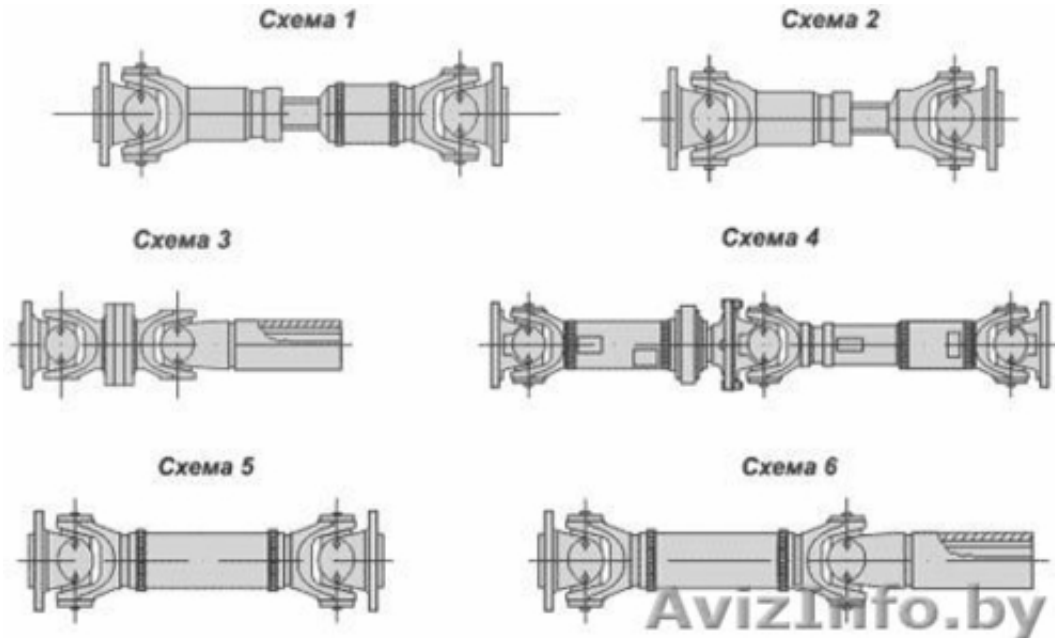

## ВАЛ КАРДАННЙ паз, лаз, лиаз, икарус, каз, зил, газ, краз, камаз, урал.....

Минск, Беларусь

Наш сайт: [www.kard.by](http://www.kard.by) Эл.почта: [tehcar@tut.by](mailto:tehcar@tut.by)

Предлагаем: Карданные валы и Карданные передачи -  
К отечественной грузовой и сельхозтехнике -  
МАЗ, КАМАЗ, УРАЛ, КРАЗ, ЗИЛ, ГАЗ, БЕЛАЗ, МОАЗ, МЗКТ и т.д.  
Автобусам: ПАЗ, ЛАЗ, ЛиАЗ, ИКАРУС, АМАЗ и т.д.  
Производства БелКард и РФ - в наличии и (под заказ 1-5 дней)  
Помощь в приобретении карданов, снятых с производства  
Также: Карданные крестовины, Фланцы, Шлицевые, Промопоры и т.д.