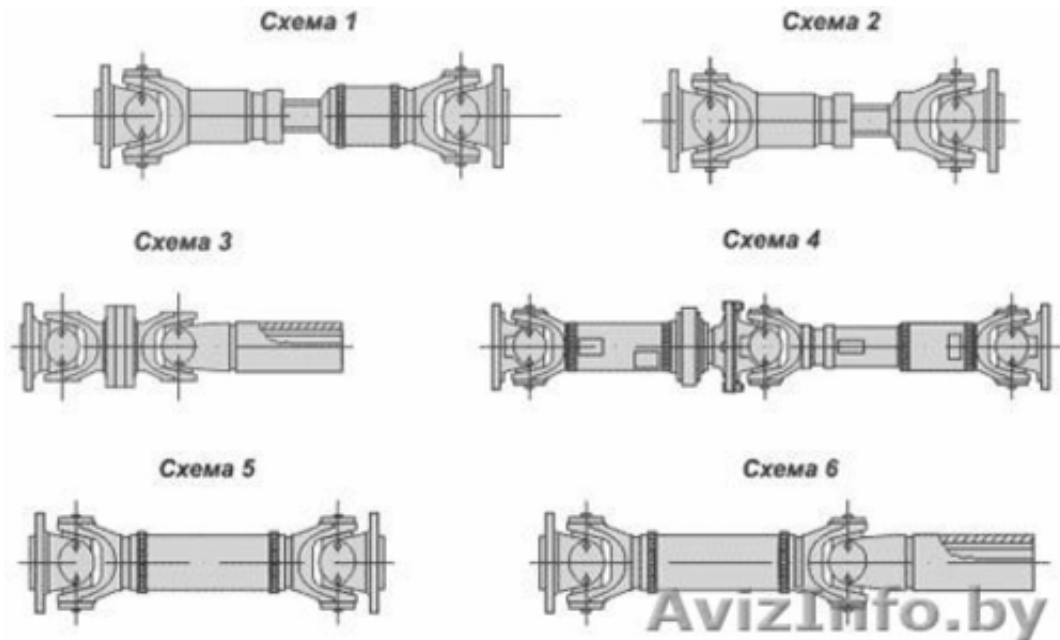

ВАЛ КАРДАННЙ паз, лаз, лиаз, икарус, каз, зил, газ, краз, камаз, урал.....

Минск, Беларусь

Наш сайт: www.kard.by Эл.почта: tehcar@tut.by

Предлагаем: Карданные валы и Карданные передачи -
 К отечественной грузовой и сельхозтехнике -
 МАЗ, КАМАЗ, УРАЛ, КРАЗ, ЗИЛ, ГАЗ, БЕЛАЗ, МОАЗ, МЗКТ и т.д.
 Автобусам: ПАЗ, ЛАЗ, ЛиАЗ, ИКАРУС, АМАЗ и т.д.
 Производства БелКард и РФ - в наличии и (под заказ 1-5 дней)
 Помощь в приобретении карданов, снятых с производства
 Также: Карданные крестовины, Фланцы, Шлицевые, Промопоры и т.д.