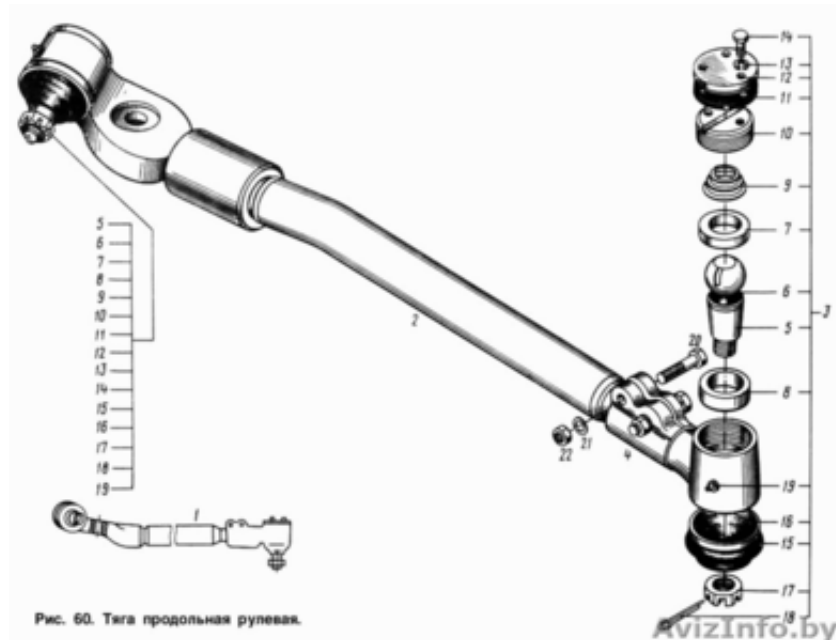

Запчасти МАЗ. Тяги МАЗ (поперечные; продольные)

Минск, Беларусь

Тяга поперечная 64221-3003052 L-1595
 Тяга поперечная 64221-3003052-10 L-1571
 Тяга поперечная 6422-3003052-10 L-1500
 Тяга поперечная 4370-3003052 L-1625

Тяга продольная 4370-3003010-010 L-700
 Тяга продольная 437040-3003010 L-720
 Тяга продольная 64221-3003010 L-863
 Тяга продольная 6422-3003010 L-850
 Тяга продольная 5551-3003010 L-754
 Тяга продольная 5440-3003010 L-1015