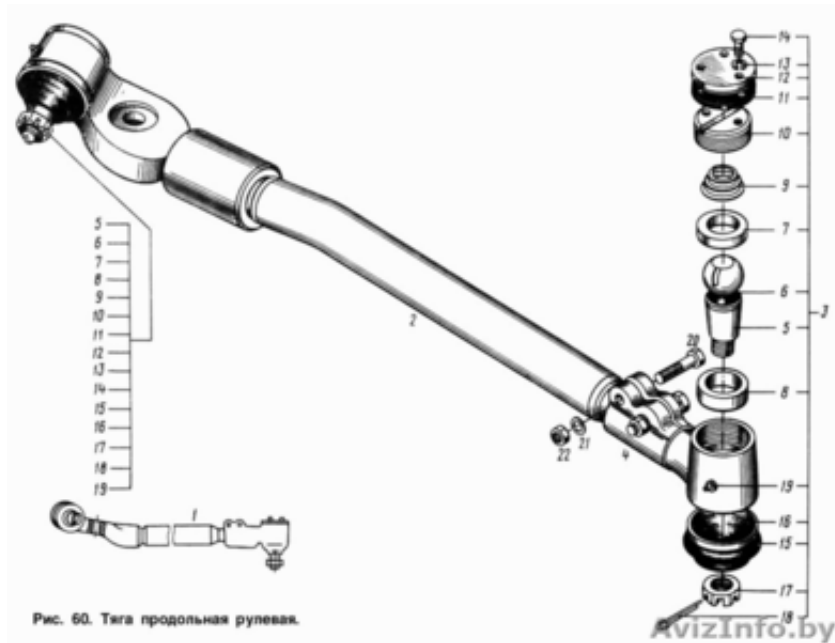

## Запчасти МАЗ. Тяги МАЗ (поперечные; продольные)

Минск, Беларусь

Тяга поперечная 64221-3003052 L-1595  
 Тяга поперечная 64221-3003052-10 L-1571  
 Тяга поперечная 6422-3003052-10 L-1500  
 Тяга поперечная 4370-3003052 L-1625

Тяга продольная 4370-3003010-010 L-700  
 Тяга продольная 437040-3003010 L-720  
 Тяга продольная 64221-3003010 L-863  
 Тяга продольная 6422-3003010 L-850  
 Тяга продольная 5551-3003010 L-754  
 Тяга продольная 5440-3003010 L-1015