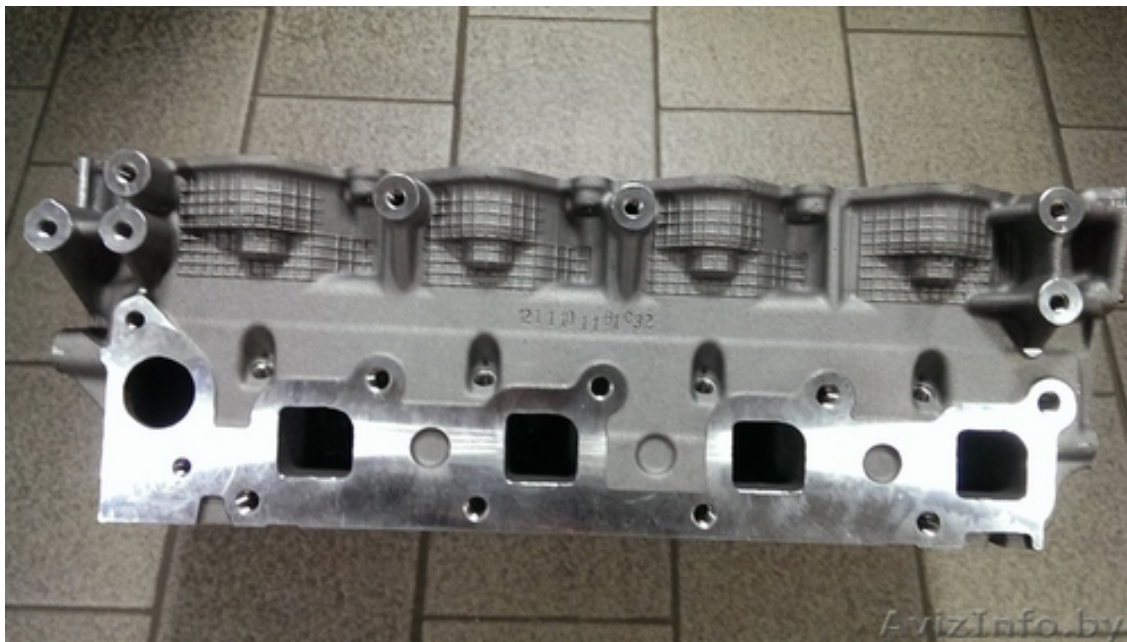

Mitsubishi L200 2.5 DID головка блока

Минск, Беларусь

Головка блока к Mitsubishi L200 2.5 did 2008 года выпуска продается

Цена: **800 \$**

Тип объявления:
Продам, продажа, продаю

Торг: уместен

петров Василий